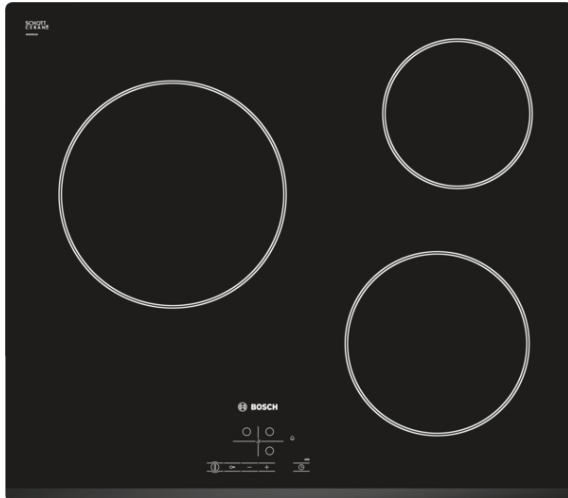

**Serie | 4 котлони**
**PKM631B17E**
**Стъклокерамичен плот, 60 см**

**Стъклокерамичен плот: прави готвенето и почистването изключително лесно.**

- **Таймер с функция за изключване:** изключва зоната за готвене след определен интервал от време.
- **ChildLock:** заключва контролния панел, за да се предотврати инцидентна промяна в настройките.

**Техническа информация**

име/семејство на продукта :	Зона за готвене, керамична
Вид монтаж :	Вграден
източник на енергия :	Електрически
брой зони за готвене, използвани едновременно :	3
p-ри на нишата за монтаж (В x Ш x Д) :	45 x 560-560 x 490-500
широчина на продукта (mm) :	592
размери на уреда (mm) :	45 x 592 x 522
размери на опакован уред (В x Ш x Д) (mm) :	100 x 590 x 750
Нето тегло (kg) :	7,0
бруто тегло (kg) :	8,0
индикатор на остатъчната топлина :	Отделен
местоположение на панела за управление :	Предна част на плот
материал на основната повърхност :	стъклокерамика
цвет на повърхността :	черен
сертификати за одобрение :	CE, VDE
Дължина на захранващия кабел (cm) :	100
EAN код :	4242002726410
мощност на пети реотан (kW) :	1.2
мощност на седми реотан (kW) :	2
мощност на електрическата връзка (W) :	5700
напрежение :	220-240
честота (Hz) :	50; 60

**Допълнителни аксесоари**

- HEZ390042 : Голям комплект съдове за готвене  
 HEZ390090 : Уок за стъклокерамични плотове

**Serie | 4 котлони****PKM631B17E****Стъклокерамичен плот,60 см****Стъклокерамичен плот: прави готвенето и почистването изключително лесно.****Дизайн**

- Скошена предна част

**Удобство**

- TouchControl
- функция ReStart
- TopControl-дигитален дисплей
- Електронен програмен часовник с функция за изключване за всяка зона за готвене

**Мощност и размери**

- 3 HighSpeed зони за готвене
- 17 степени на мощност